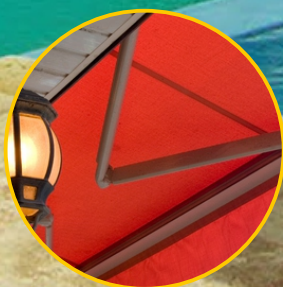

Umbrește și răcorește fiecare vară

- ✓ Copertine retractabile cu braț articulat
- ✓ Copertine retractabile cu braț fix
- ✓ Pergole