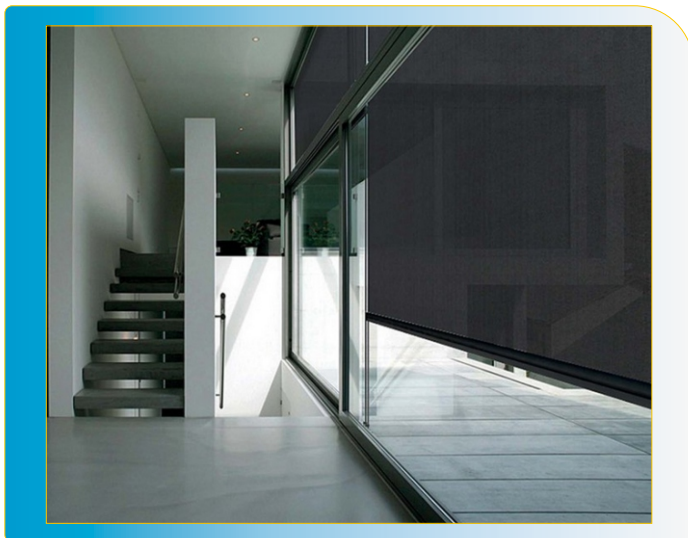

Detalii tehnice

Șinele de ghidare sunt din profil de aluminiu extrudat și au culoarea albă, vopsite în câmp electrostatic. Elementele de prindere sunt inoxidabile.

Materialul este protejat de caseta din aluminiu și este din PVC cu inserție (Sunworker - Dickson) de înaltă tehnologie în 3 straturi ce asigură protecția împotriva radiației UV, împotriva ploii și asigură o umbră medie. Complet retractabil în casetă.

Sistemul de manevrare se face doar electric în plan vertical sau înclinat până la tragerea completă a materialului.

Cablul de ghidare este din inox de Ø 4mm.