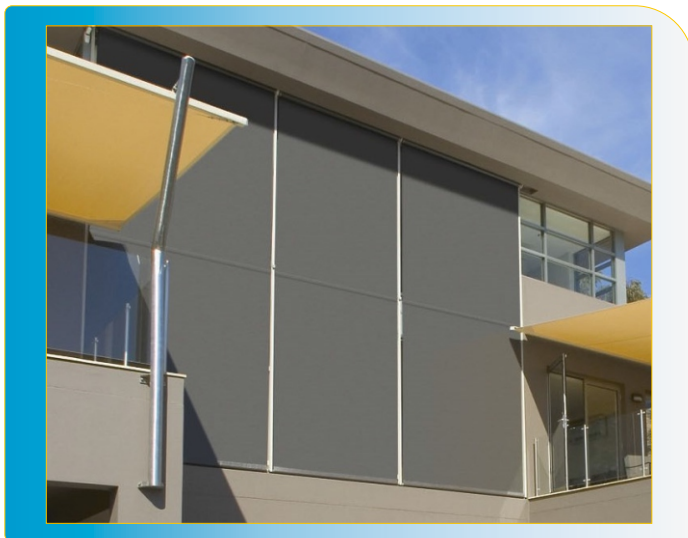

Detalii tehnice

Șinele de ghidare sunt din profil de aluminiu extrudat și au culoarea albă, vopsite în câmp electrostatic. Elementele de prindere sunt inoxidabile.

Materialul este protejat de caseta din aluminiu și este din PVC cu inserție (Sunworker - Dickson) de înaltă tehnologie în 3 straturi ce asigură protecția împotriva radiației UV, împotriva ploii și asigură o umbră medie. Complet retractabil în casetă.

Sistemul de manevrare se face doar electric în plan vertical sau înclinat până la tragerea completă a materialului.