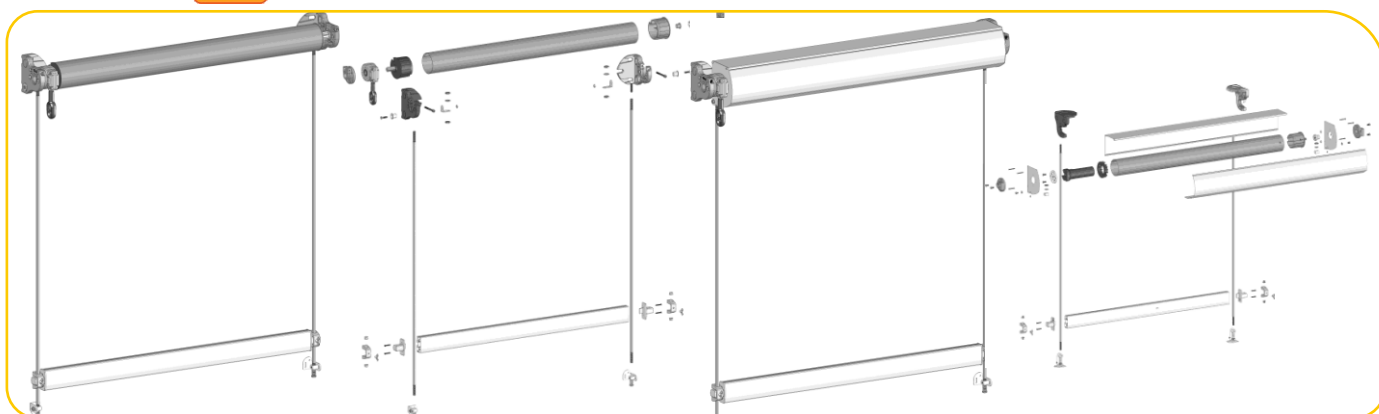

Detalii tehnice

Șinele de ghidare sunt din profil de aluminiu extrudat și au culoarea albă, vopsite în câmp electrostatic. Elementele de prindere sunt inoxidabile.

Materialul este protejat de caseta din aluminiu și este din PVC cu inserție (Sunworker - Dickson) de înaltă tehnologie în 3 straturi ce asigură protecția împotriva radiației UV, împotriva ploii și asigură o umbră medie. Complet retractabil în casetă.

Sistemul de manevrare se face doar electric în plan vertical sau înclinat până la tragerea completă a materialului.

Cablul de ghidare este din inox de Ø 4mm.

DIMENSIUNI

Există două variante: standard și casetat!