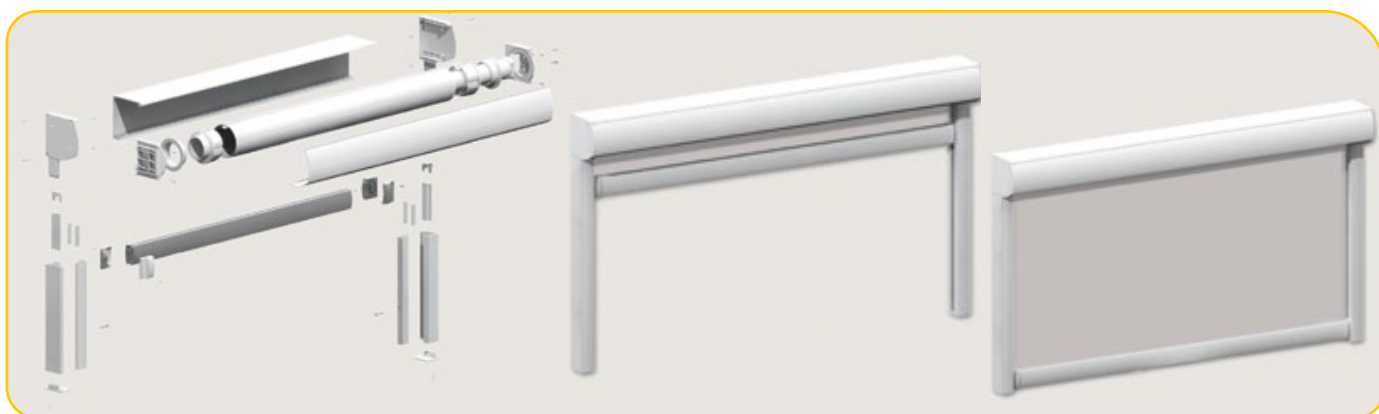

Detalii tehnice

Șinele de ghidare sunt din profil de aluminiu extrudat și au culoarea albă, vopsite în câmp electrostatic. Elementele de prindere sunt inoxidabile.

Materialul este protejat de caseta din aluminiu și este din PVC cu inserție (Sunworker - Dickson) de înaltă tehnologie în 3 straturi ce asigură protecția împotriva radiației UV, împotriva ploii și asigură o umbră medie. Complet retractabil în casetă.

Sistemul de manevrare se face doar electric în plan vertical sau înclinat până la tragerea completă a materialului.