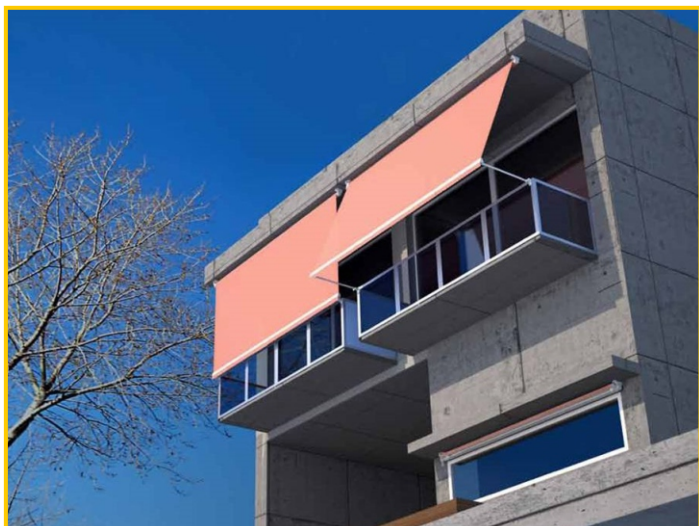

Recomandate în special pentru balcoane, creează condiții confortabile de temperatură pe timp de vară și protejează de intemperii iarna.

În interiorul balconului, protejează lucrurile și mobila de razele solare, ploaie și zăpadă.

Detalii tehnice

Brațe retractabile: sunt din profil eloxat de aluminiu, cu arc interior și lanț, de culoare albă vopsit în câmp electrostatic; cuprinde elemente de prindere inoxidabile. Dimensiuni brațe standard 50 cm.

Pânza este din material textil (Acrylic - Pasarella Dickson), confecționat cu o înaltă tehnologie în 3 straturi, care asigură o umbră densă și protecție împotriva radiației UV și a ploii.

Plierea, desfășurarea în plan orizontal a pânzei se face printr-un sistem manual sau electric de manevrare, care permite reglarea luminii ce pătrunde sub copertină.

Fii meșter iscusit!

Pânza copertinei se poate înlocui cu cristal din PVC, iar astfel produsul poate deveni un perete transparent cu rulare pe tambur.

DIMENSIUNI

Lățime minimă	1500 mm
Lățime maximă	6000 mm

Deschidere minimă	1500 mm
Deschidere maximă	3500 mm