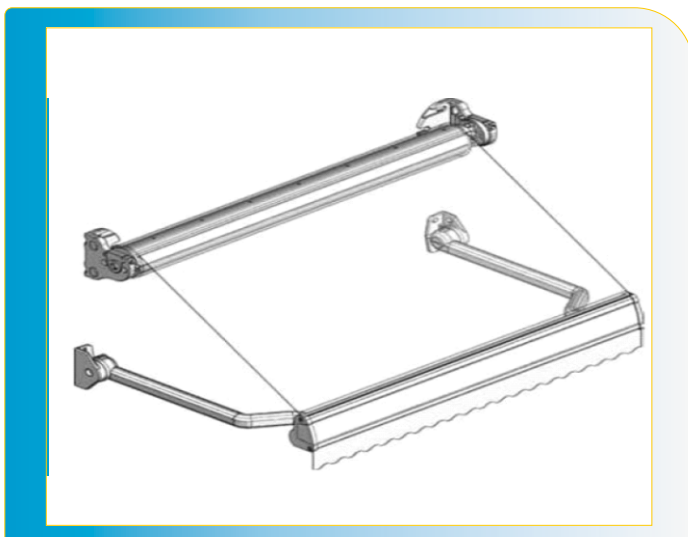

Detalii tehnice

Șinele de rabatare sunt din profil eloxat de aluminiu, cu arc interior și lanț, de culoare albă vopsit în câmp electrostatic; cuprinde elemente de prindere inoxidabile. Aceste brațe sunt cu arc interior și sunt tensionate.

Pânza este din material textil (Acrylic - Pasarella Dickson), confecționat cu o înaltă tehnologie în 3 straturi, care asigură o umbră densă și protecție împotriva radiației UV și a ploii.

Plierea, desfășurarea în plan orizontal a pânzei se face printr-un sistem manual sau electric de manevrare, care permite reglarea luminii ce pătrunde sub copertină.