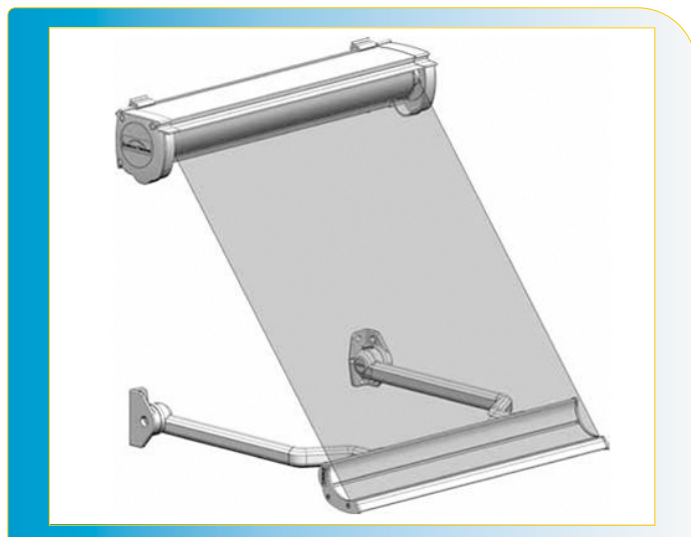

DIMENSIUNI

Lățime minimă	1000 mm
Lățime maximă	4500 mm

Deschidere minimă	800 mm
Deschidere maximă	1500 mm