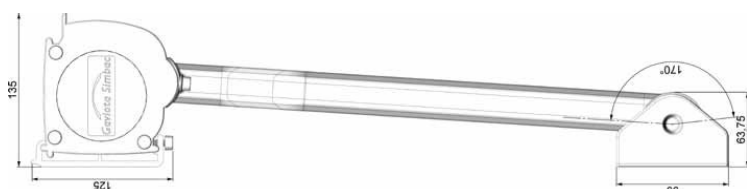

DIMENSIUNI

Lățime minimă	1000 mm
Lățime maximă	4500 mm

Deschidere minimă	800 mm
Deschidere maximă	1500 mm

Copertinele casetate cu braț fix Delos sunt create pentru a proteja și a umbri eficient în principal ferestrele. Tehnologia de fabricație prevede o funcționalitate dublă a copertinelor Delos: **protecția ferestrei la exterior**, și anume a cadrului și a ramei acesteia, cât și **asigurarea unei temperaturi constante și confortabile** în interiorul locuinței și protecția pieselor de mobilier împotriva decolorării.

Detalii tehnice

Brațele de rabatare sunt fabricate din profil de aluminiu eloxat, inoxidabil și vopsit în câmp electrostatic, fiind în permanență tensionate pentru a menține rezistența sporită a copertinei în contextul vântului puternic.

Acționarea poate fi realizată în două moduri: manual și electric.

DIMENSIUNI

Lățime minimă	1000 mm
Lățime maximă	4500 mm

Deschidere minimă	800 mm
Deschidere maximă	1500 mm