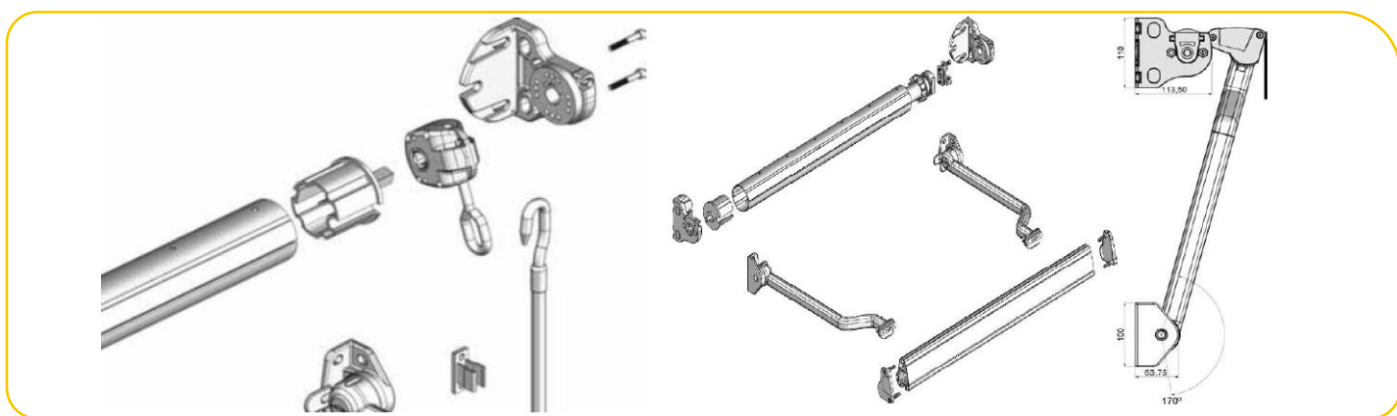

Detalii tehnice

Șinele de rabatare sunt din profil eloxat de aluminiu, cu arc interior și lanț, de culoare albă vopsit în câmp electrostatic; cuprinde elemente de prindere inoxidabile. Aceste brațe sunt cu arc interior și sunt tensionate.

Pânza este din material textil (Acrylic - Pasarella Dickson), confecționat cu o înaltă tehnologie în 3 straturi, care asigură o umbră densă și protecție împotriva radiației UV și a ploii.

Plierea, desfășurarea în plan orizontal a pânzei se face printr-un sistem manual sau electric de manevrare, care permite reglarea luminii ce pătrunde sub copertină.