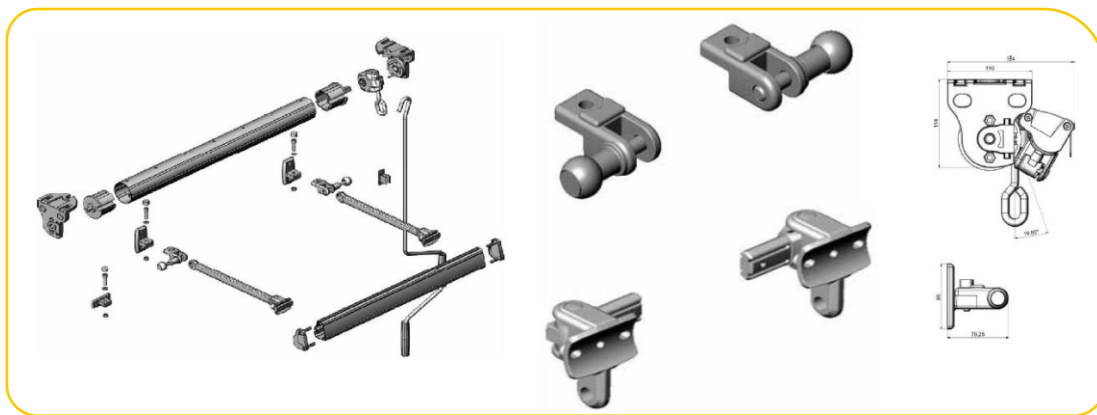

Detalii tehnice

Brațe retractabile: sunt din profil eloxat de aluminiu, cu arc interior și lanț, de culoare albă vopsit în câmp electrostatic; cuprinde elemente de prindere inoxidabile. Dimensiuni brațe standard 50 cm.

Pânza este din material textil (Acrylic - Pasarella Dickson), confecționat cu o înaltă tehnologie în 3 straturi, care asigură o umbră densă și protecție împotriva radiației UV și a ploii.

Plierea, desfășurarea în plan orizontal a pânzei se face printr-un sistem manual sau electric de manevrare, care permite reglarea luminii ce pătrunde sub copertină.