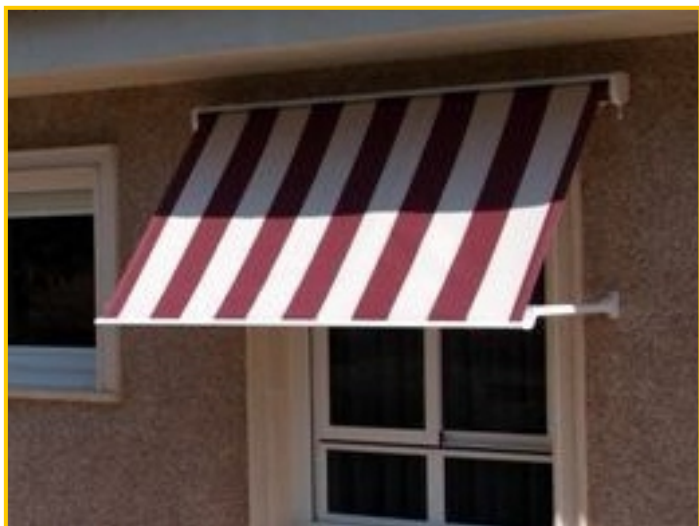

Copertinele casetate cu braț fix Delos sunt create pentru a proteja și a umbri eficient în principal ferestrele. Tehnologia de fabricație prevede o funcționalitate dublă a copertinelor Delos: **protecția ferestrei la exterior**, și anume a cadrului și a ramei acesteia, cât și **asigurarea unei temperaturi constante și confortabile** în interiorul locuinței și protecția pieselor de mobilier împotriva decolorării.

Detalii tehnice

Brațele de rabatare sunt fabricate din profil de aluminiu eloxat, inoxidabil și vopsit în câmp electrostatic, fiind în permanență tensionate pentru a menține rezistența sporită a copertinei în contextul vântului puternic.

Pânza este confecționată din material textil și PVC de înaltă calitate, în 3 straturi, care asigură o protecție superioară împotriva efectelor nocive ale radiațiilor UV și mențin o umbră densă, chiar și în timpul celor mai caniculare zile.

Acționarea poate fi realizată în două moduri: manual și electric.