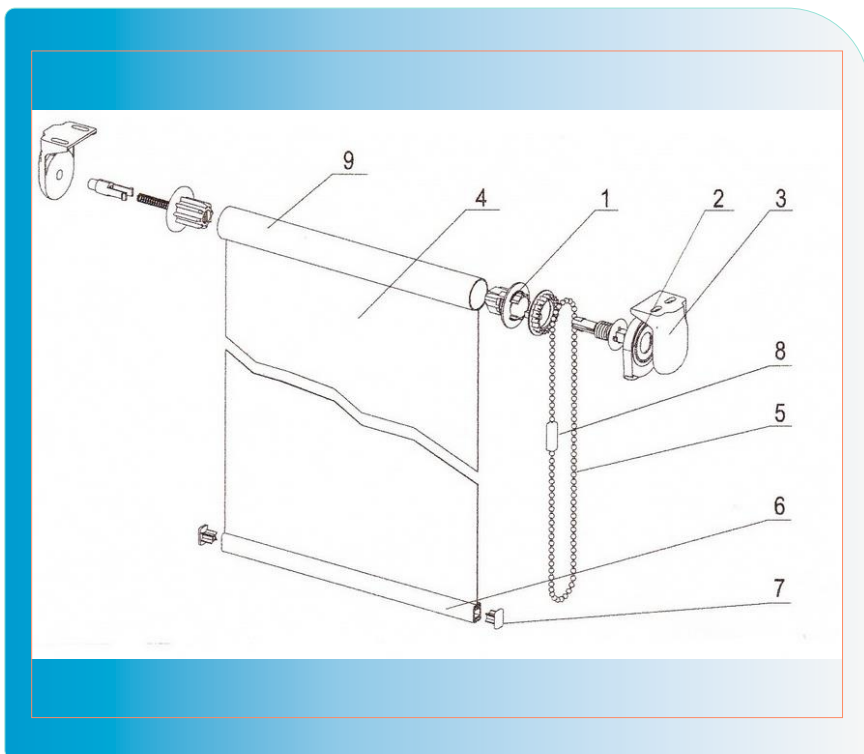

Măsurarea din baghetă în baghetă a geamului termopan.

COMPONENTE

1. Mecanismul de rulare	6. Contragreutatea stofei
2. Carcasa lăntișorului	7. Capacele contragreutății
3. Suporturile	8. Opritorul lăntișorului
4. Stofa	9. Axul roletei
5. Lăntișorul